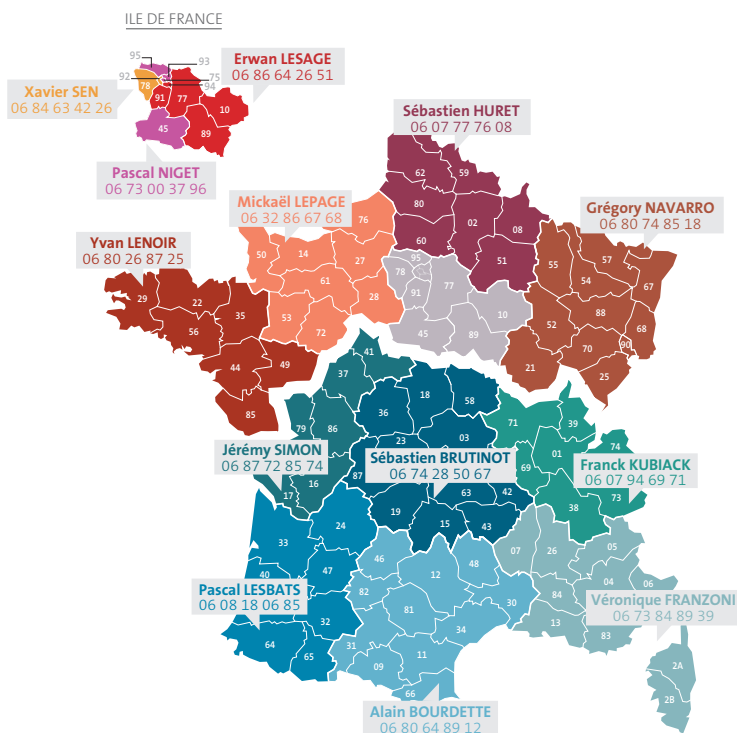

Responsables des ventes

CHARGÉS D'AFFAIRES ET PRESCRIPTION	RESPONSABLES DES VENTES	SERVICES CLIENTS
Yves MARZIN	Jérémy SIMON Pascal LESBATS Alain BOURDETTE	Nathalie BROSSÉ Tél. : 03 24 59 54 18 / Fax : 03 24 59 54 02
Jean-Pierre AMAR	Véronique FRANZONI Franck KUBIACK Sébastien BRUTINOT	Sylvie BODET Tél. : 04 78 49 91 28 / Fax : 04 78 49 52 94
François de CHAZOURNES Jean-Yves LE ROUX	Erwan LESAGE Pascal NIGET Xavier SEN	Virginie REMY Tél. : 03 24 59 55 35 / Fax : 03 24 59 54 02
Éric LIENARD	Yvan LENOIR Mickaël LEPAGE Sébastien HURET	Caroline REMY Tél. : 03 24 59 54 25 / Fax : 03 24 59 54 02
Jean-Luc BARZASI	Grégory NAVARRO	Caroline REMY Tél. : 03 24 59 54 25 / Fax : 03 24 59 54 02
ASSISTANCE TECHNIQUE		Tél. : 03 24 59 54 18

FRANCE
RÉGION NORD
Directeur des ventes : Didier BASSET
RÉGION SUD
Directeur des ventes : Pierre-Martin JEANTET

BELGIQUE
Directeur des ventes : Étienne ALEXANDRE
Tél. : (+32) 479 82 97 29
Fax : (+32) 87 22 11 14
Services clients : Sylvie STABILE
Tél. : (+33) 03 83 15 65 02
Fax : (+33) 03 83 15 80 05

DOM-TOM & MAGHREB
Directeur des ventes : Étienne ALEXANDRE
Tél. : (+32) 479 82 97 29
Fax : (+32) 87 22 11 14
Services clients : Nathalie BROSSÉ
Tél. : (+33) 03 24 59 54 18
Fax : (+33) 03 24 59 54 02