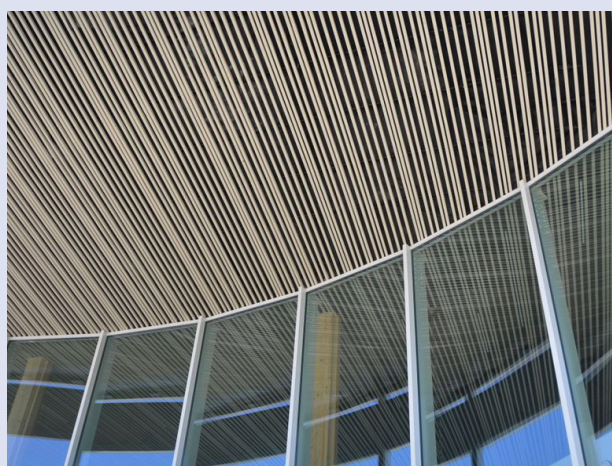

Plafometal a participé au projet en fournissant des plafonds métalliques pour l'extérieur du bâtiment.

LES BESOINS DU CLIENT

- Acoustique
- Esthétique
- Pose en intérieur et extérieur

NOTRE RÉPONSE

Afin de répondre aux besoins de notre client nous avons proposé l'installation de Lames clippées de Type U. Ces lames sont tout à fait adaptées à la pose en intérieur comme en extérieur, et proposent un look moderne. Il y a donc une continuité du plafond intérieur vers l'extérieur (auvent incliné).

- Le côté esthétique est assuré par une installation irrégulière des lames qui sont posées avec un pas variable, conférant au plafond un aspect linéaire et moderne.
- L'offre Alpha Plus est parfaitement appropriée aux lieux où le besoin d'intelligibilité est important en garantissant un confort acoustique optimal, α_w allant de 0.85 à 1.

LAMES A BORDS DROITS ET A ANGLES VIFS A INTERVALLES DE 5, 15 OU 20MM

- Conçues pour être clippées sur une ossature cachée.
- La lame est à bords droits et à angles vifs
- L'intervalle ouvert entre les lames peut être de 5, 15 ou 20 mm.

+ PRODUIT

- Economiques et simples à installer
- Permettent des longueurs importantes
- Un aspect directionnel renforcé
- Disponible dans de nombreuses largeurs, hauteurs et coloris
- Pose sous auvent extérieur possible sous certaines conditions.

SURFACE : 1 900 m²

VILLE : Saint Rambert d'Albon

PAYS : France

LOCAUX : Boutique

DATE DE RÉALISATION : Juin 2014

CONTACTS

- **Maitre d'œuvre** : Groupe Archimen
- **Entreprise de pose** : Société ERBA
- **Conducteur de travaux** : Mr MEILLAND
- **Chargé d'affaires et prescription** :
  Jean-Pierre AMAR : 06 07 08 50 41
  jean-pierre.amar@saint-gobain.com

www.plafometal.com

Route de Phades

08800 Monthermé

Tel: +33 (0) 3 24 59 54 00

Fax: +33 (0) 3 24 59 54 01

Une marque de Saint-Gobain

PLAFOMETAL